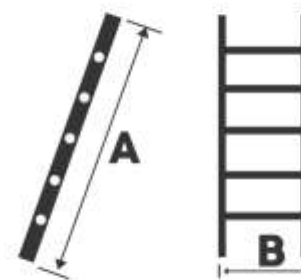

Scara aluminiu pentru interior

Realizata din aluminiu anodizat, scara este mai durabila, rezistenta la rugina si fina la atingere
In conformitate cu directiva EN131 ce suporta o greutate a utilizatorului de pana la 150 kg.

Scara aluminiu	STR109	STR111	STR113	STR115
Numar trepte	9	11	13	15
A - Inaltime maxima	253 cm	300 cm	359 cm	413 cm
B - Latime scara	35 cm	35 cm	35 cm	35 cm
Greutate max. operare	150 kg	150 kg	150 kg	150 kg
Greutate scara	3,9 kg	4,1 kg	4,9 kg	5,6 kg
Dimensiuni ambalata LxIxh (cm)	248x35x6,5	295x35x6,5	354x35x6,5	408x35x6,5